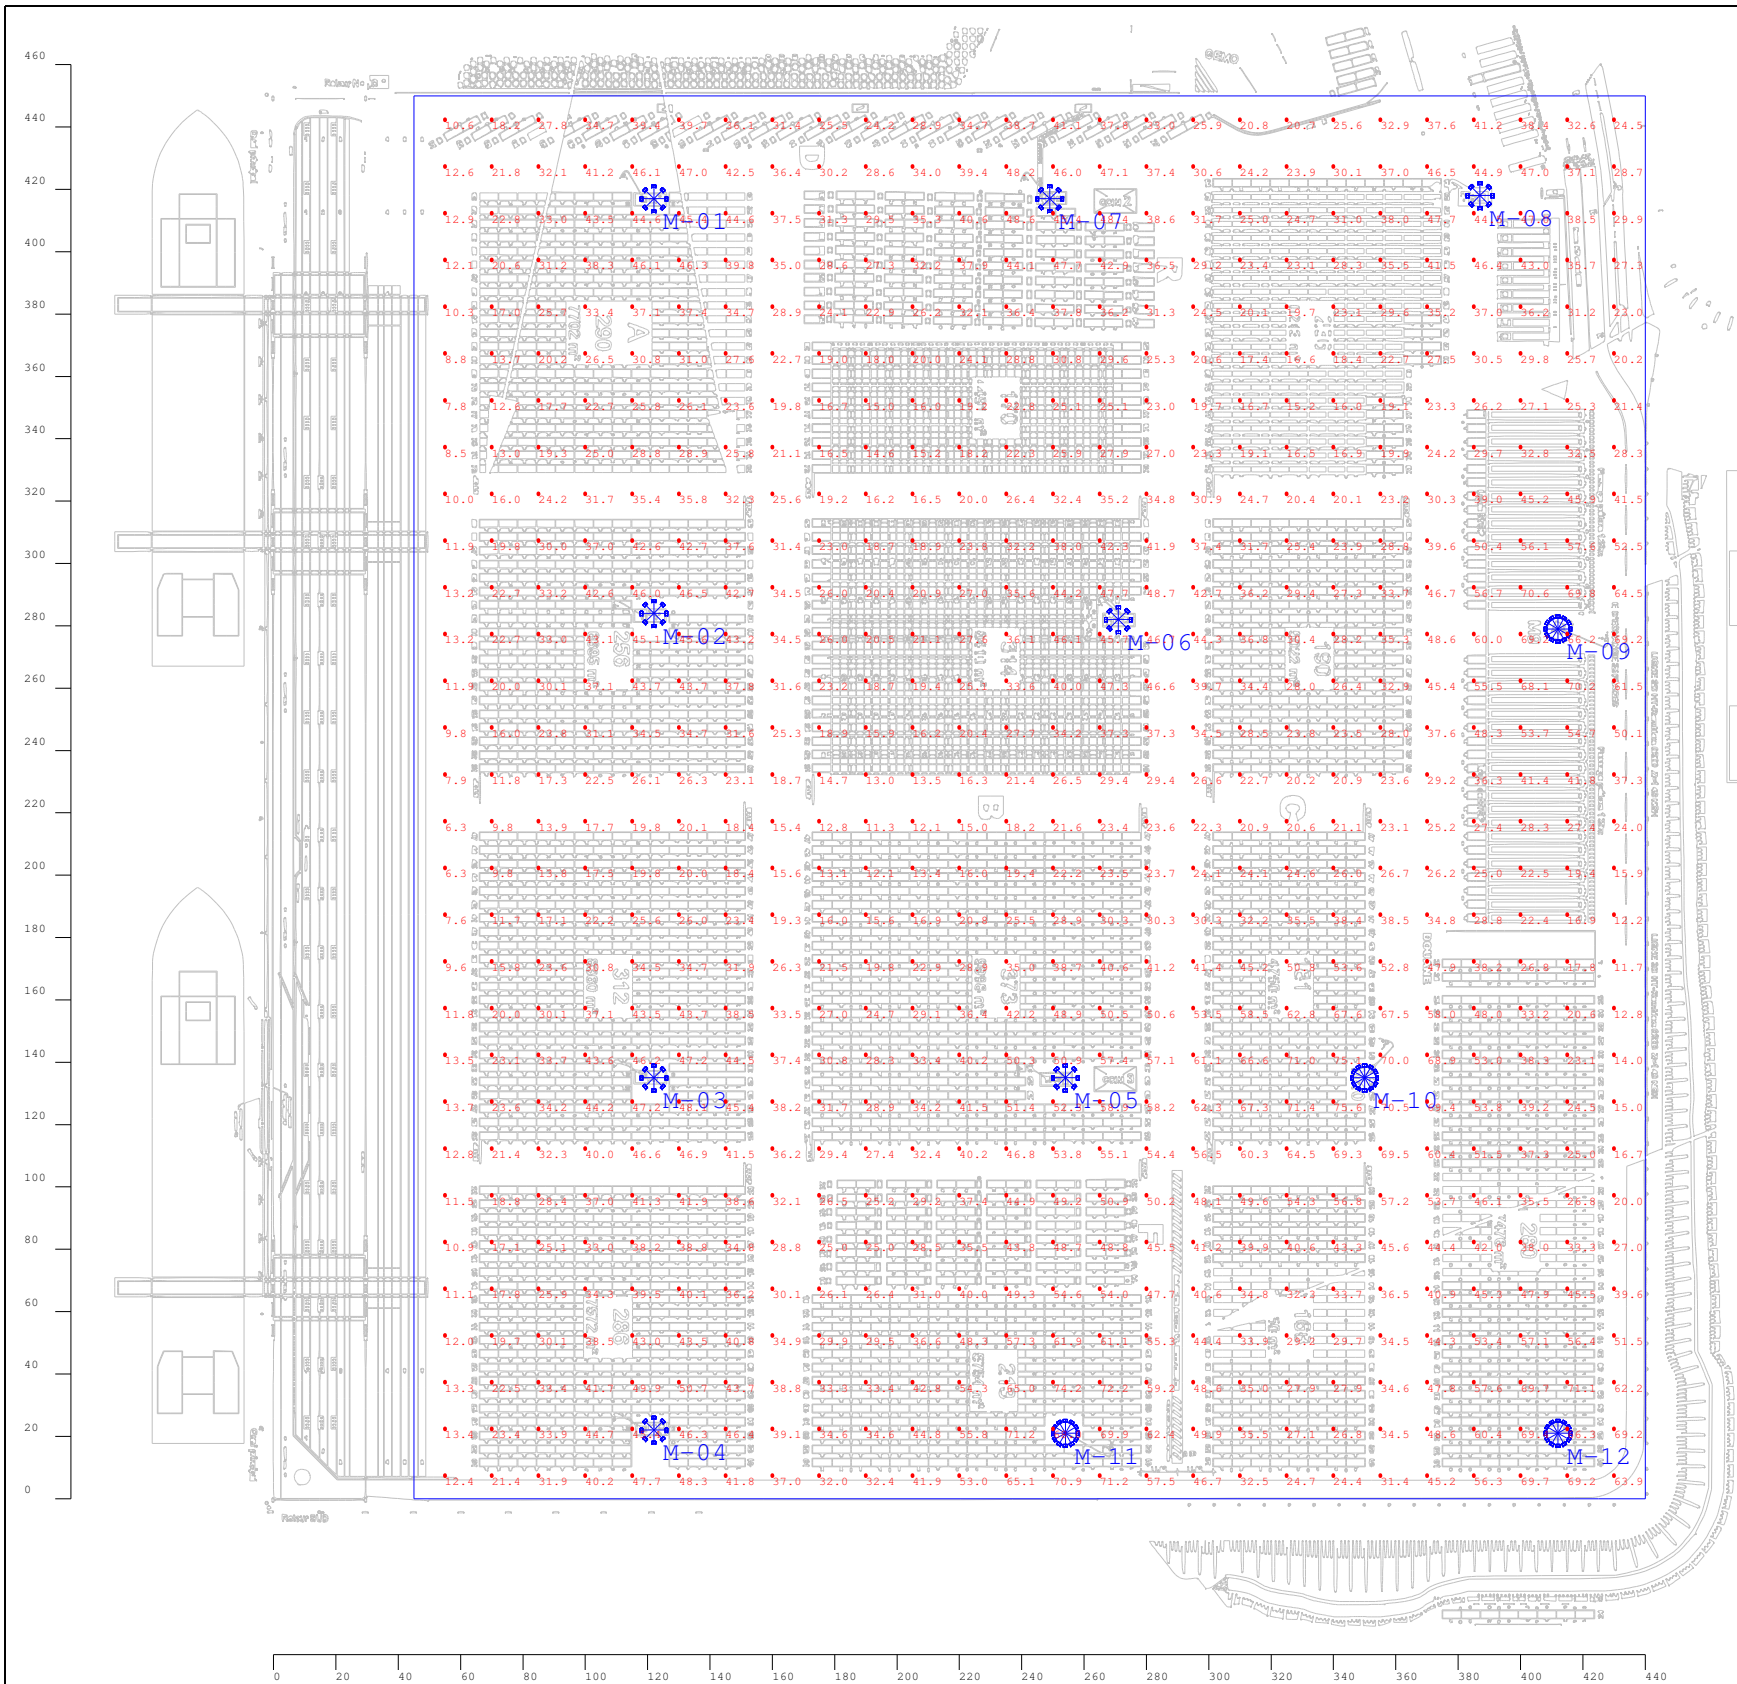

Date:3/25/2020

Sales Contact:
Rene Tarapanoff
rtarapanoff@phoenixlighting.com
Tel. +351 932 493 573

Grand Port Maritime de la Martinique - High Mast retrofit

Echelle métrique
0 25 50 100

Pole Location Summary		
Scene: All fixtures on		
Pole #	Luminaire Type (Qty)	Height (m)
M-01	MER-500-LX (8)	30
M-02	MER-500-LX (8)	30
M-03	MER-500-LX (8)	30
M-04	MER-500-LX (8)	30
M-05	MER-500-LX (8)	30
M-06	MER-500-LX (8)	30
M-07	MER-500-LX (8)	30
M-08	MER-500-LX (8)	30
M-09	MER-500-LX (12)	30
M-10	MER-500-LX (12)	30
M-11	MER-500-LX (12)	30
M-12	MER-500-LX (12)	30
Total Quantity: 12		

Pole Summary					
Scene: All fixtures on					
Symbol	Qty	Luminaire	Mountng Style (Lum. Qty)	Watts/Pole	LLF
☼	8	MER-500-LX	Circular arrangement (8)	4099.92	0.900
☼	4	MER-500-LX	Circular arrangement (12)	6149.88	0.900