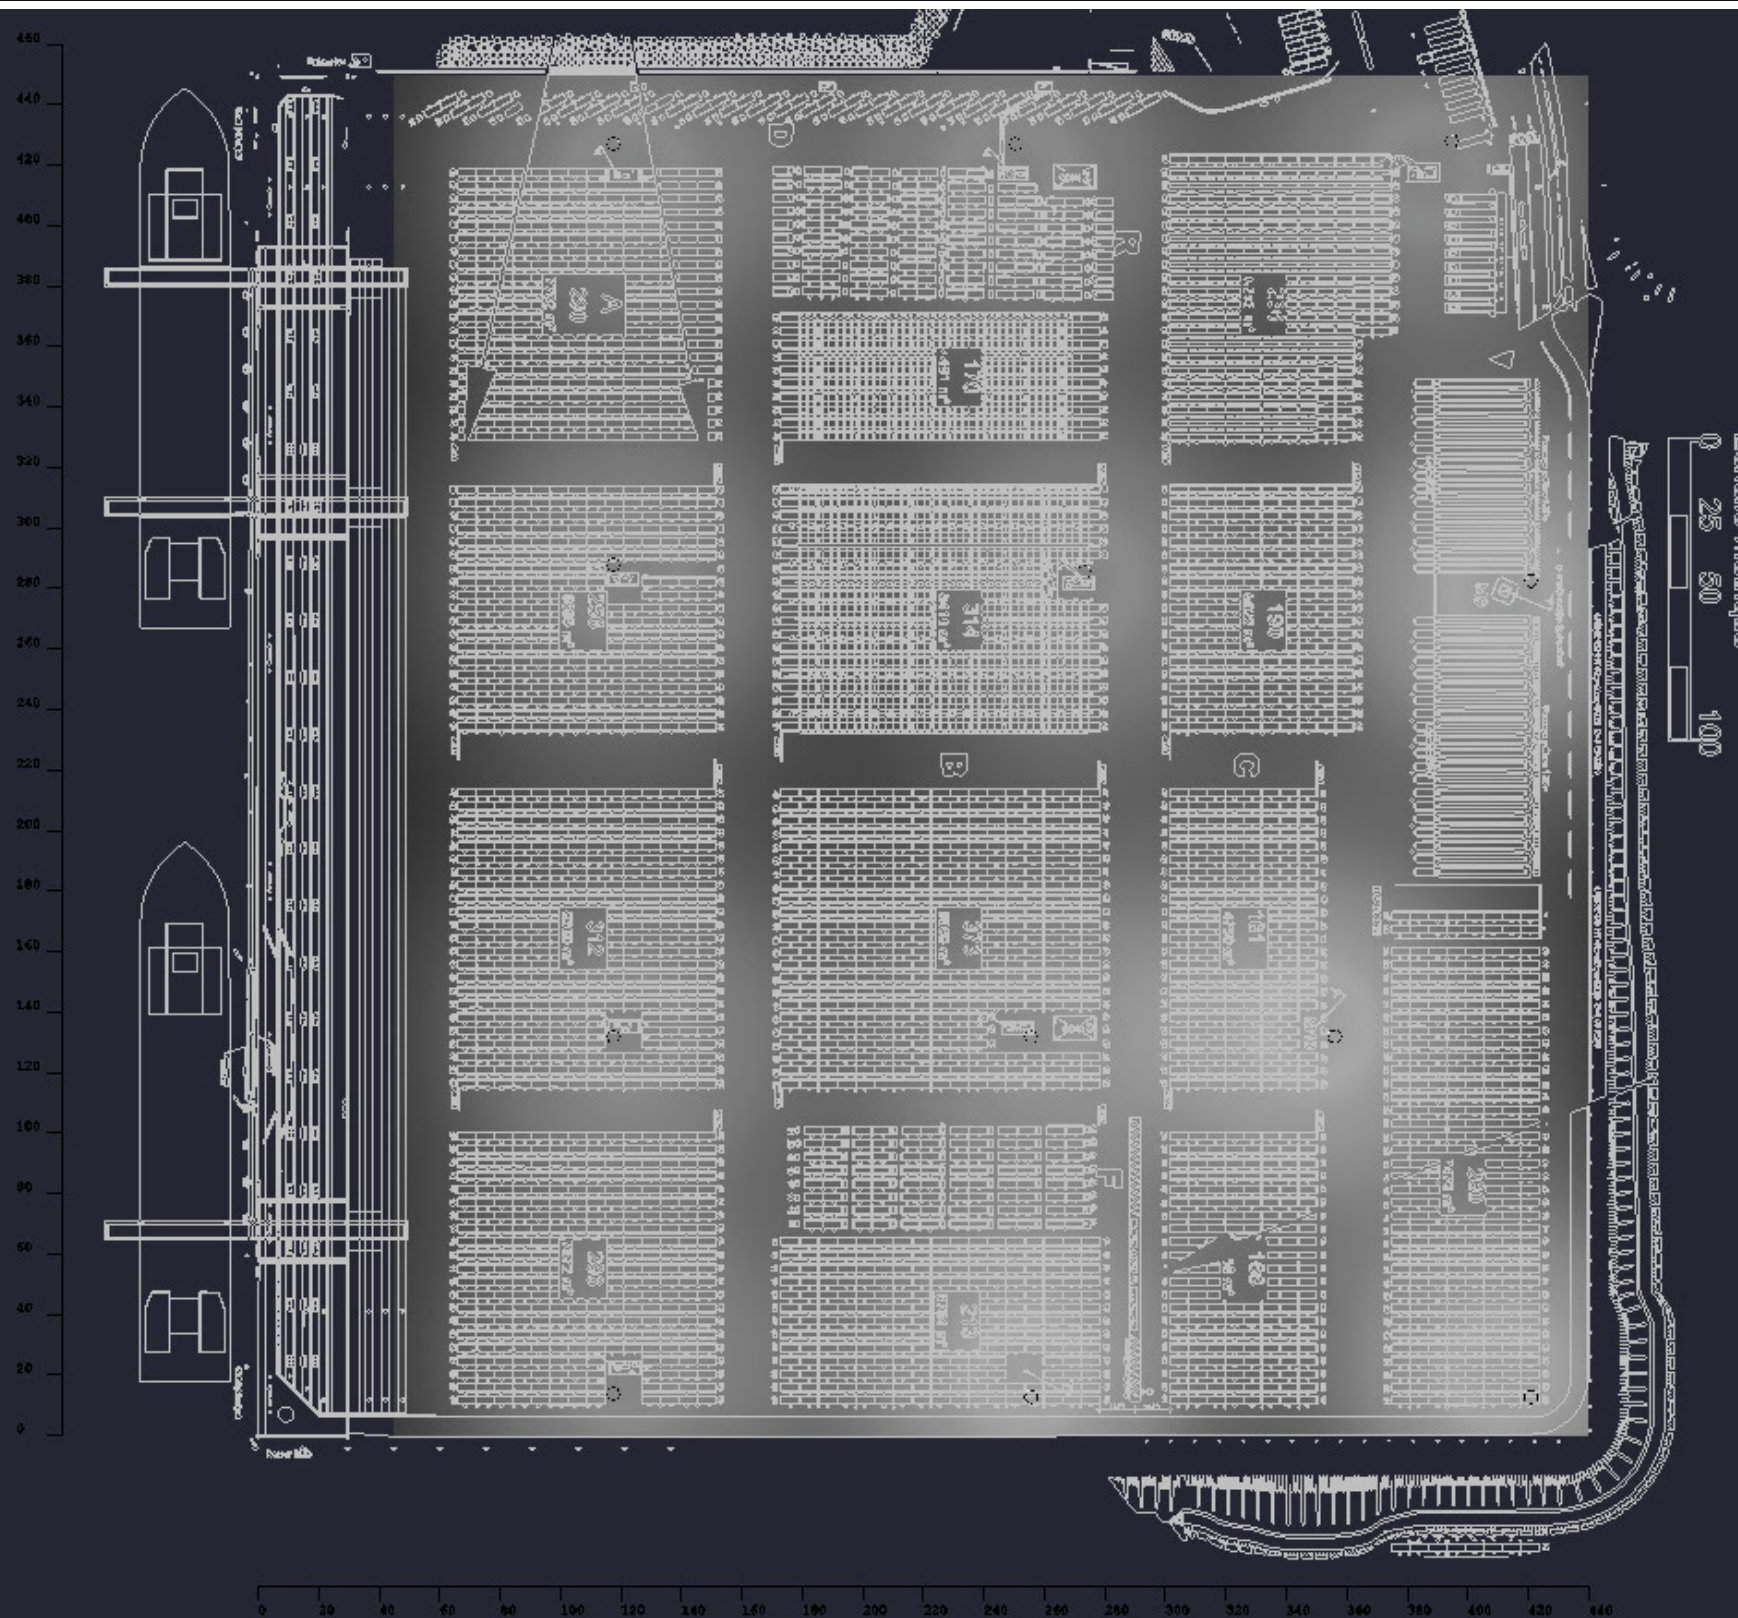

PHOENIX®
DURABILITY X DESIGN™

Design by
EL

Checked by
BC

Approved by
Phoenix Lighting

Filename: Martinique HM.AGI

Date: 3/25/2020

Sales Contact:
Rene Tarapanoff
rtarapanoff@phoenixlighting.com
Tel. +351 932 493 573

Grand Port Maritime de la Martinique - High Mast retrofit

Expanded Luminaire Location Summary				
Scene: All fixtures on				
Pole #	Luminaire	Mounting Height	Fixture Position	Tilt
1	MER-500-LX	30	0	0
1	MER-500-LX	30	45	0
1	MER-500-LX	30	90	0
1	MER-500-LX	30	135	0
1	MER-500-LX	30	180	0
1	MER-500-LX	30	225	0
1	MER-500-LX	30	270	0
1	MER-500-LX	30	315	0
2	MER-500-LX	30	0	0
2	MER-500-LX	30	45	0
2	MER-500-LX	30	90	0
2	MER-500-LX	30	135	0
2	MER-500-LX	30	180	0
2	MER-500-LX	30	225	0
2	MER-500-LX	30	270	0
2	MER-500-LX	30	315	0
3	MER-500-LX	30	0	0
3	MER-500-LX	30	45	0
3	MER-500-LX	30	90	0
3	MER-500-LX	30	135	0
3	MER-500-LX	30	180	0
3	MER-500-LX	30	225	0
3	MER-500-LX	30	270	0
3	MER-500-LX	30	315	0
4	MER-500-LX	30	0	0
4	MER-500-LX	30	45	0
4	MER-500-LX	30	90	0
4	MER-500-LX	30	135	0
4	MER-500-LX	30	180	0
4	MER-500-LX	30	225	0
4	MER-500-LX	30	270	0
4	MER-500-LX	30	315	0
5	MER-500-LX	30	0	0
5	MER-500-LX	30	45	0
5	MER-500-LX	30	90	0
5	MER-500-LX	30	135	0
5	MER-500-LX	30	180	0
5	MER-500-LX	30	225	0
5	MER-500-LX	30	270	0
5	MER-500-LX	30	315	0

Expanded Luminaire Location Summary				
Scene: All fixtures on				
Pole #	Luminaire	Mounting Height	Fixture Position	Tilt
6	MER-500-LX	30	0	0
6	MER-500-LX	30	45	0
6	MER-500-LX	30	90	0
6	MER-500-LX	30	135	0
6	MER-500-LX	30	180	0
6	MER-500-LX	30	225	0
6	MER-500-LX	30	270	0
6	MER-500-LX	30	315	0
7	MER-500-LX	30	0	0
7	MER-500-LX	30	45	0
7	MER-500-LX	30	90	0
7	MER-500-LX	30	135	0
7	MER-500-LX	30	180	0
7	MER-500-LX	30	225	0
7	MER-500-LX	30	270	0
7	MER-500-LX	30	315	0
8	MER-500-LX	30	0	0
8	MER-500-LX	30	45	0
8	MER-500-LX	30	90	0
8	MER-500-LX	30	135	0
8	MER-500-LX	30	180	0
8	MER-500-LX	30	225	0
8	MER-500-LX	30	270	0
8	MER-500-LX	30	315	0
9	MER-500-LX	30	0	0
9	MER-500-LX	30	30	0
9	MER-500-LX	30	60	0
9	MER-500-LX	30	90	0
9	MER-500-LX	30	120	0
9	MER-500-LX	30	150	0
9	MER-500-LX	30	180	0
9	MER-500-LX	30	210	0
9	MER-500-LX	30	240	0
9	MER-500-LX	30	270	0
9	MER-500-LX	30	300	0
9	MER-500-LX	30	330	0
10	MER-500-LX	30	0	0
10	MER-500-LX	30	30	0
10	MER-500-LX	30	60	0
10	MER-500-LX	30	90	0

Expanded Luminaire Location Summary				
Scene: All fixtures on				
Pole #	Luminaire	Mounting Height	Fixture Position	Tilt
10	MER-500-LX	30	120	0
10	MER-500-LX	30	150	0
10	MER-500-LX	30	180	0
10	MER-500-LX	30	210	0
10	MER-500-LX	30	240	0
10	MER-500-LX	30	270	0
10	MER-500-LX	30	300	0
10	MER-500-LX	30	330	0
11	MER-500-LX	30	0	0
11	MER-500-LX	30	30	0
11	MER-500-LX	30	60	0
11	MER-500-LX	30	90	0
11	MER-500-LX	30	120	0
11	MER-500-LX	30	150	0
11	MER-500-LX	30	180	0
11	MER-500-LX	30	210	0
11	MER-500-LX	30	240	0
11	MER-500-LX	30	270	0
11	MER-500-LX	30	300	0
11	MER-500-LX	30	330	0
12	MER-500-LX	30	0	0
12	MER-500-LX	30	30	0
12	MER-500-LX	30	60	0
12	MER-500-LX	30	90	0
12	MER-500-LX	30	120	0
12	MER-500-LX	30	150	0
12	MER-500-LX	30	180	0
12	MER-500-LX	30	210	0
12	MER-500-LX	30	240	0
12	MER-500-LX	30	270	0
12	MER-500-LX	30	300	0
12	MER-500-LX	30	330	0

Design by
EL

Checked by
BC

Approved by
Phoenix Lighting

Filename: Martinique HM.AGI

Date:3/25/2020

Sales Contact:
Rene Tarapanoff
rtarapanoff@phoenixlighting.com
Tel. +351 932 493 573

Grand Port Maritime de la Martinique - High Mast retrofit